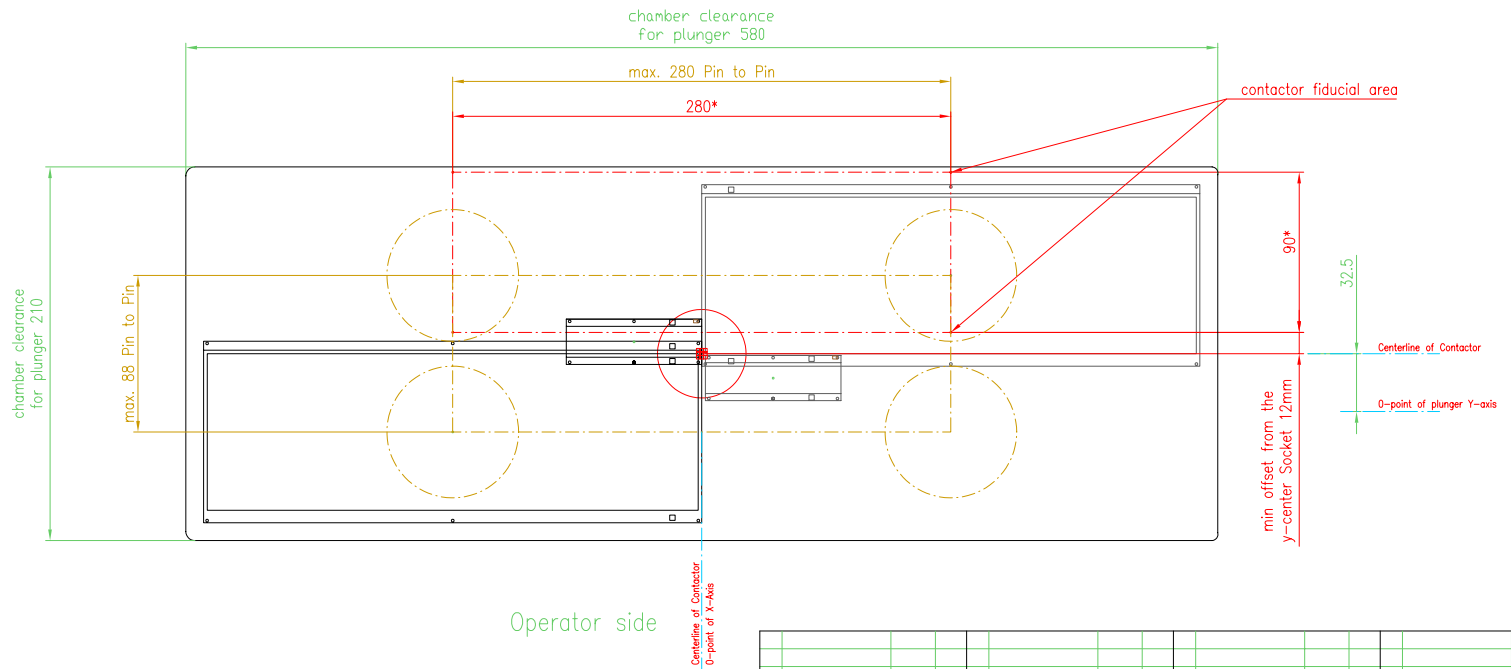

Contactor info:

- 1.) CS PIN matrix 280x88
- 2.) premise: multiple CS always symmetrical to Contactor
- 3.) CS fiducial only in *area

index	Zustand	Datum	Name	index	Zustand	Datum	Name	index	Zustand	Datum	Name	index	Zustand	Datum	Name		
Maßstab		1:2.5	Maße inkl. OF	Bearb.		17.12.02	awaldauf	<div style="display: flex; justify-content: space-between;"> <div style="font-size: 2em; font-weight: bold;">Rasco</div> <div style="font-size: 1.5em;">05.5900.0001</div> </div>									
Toleranzen		ISO 2768-mk		Gep.													
Material				Halbzeug				Oberfläche				Blatt		Blatt		Ähnlich	